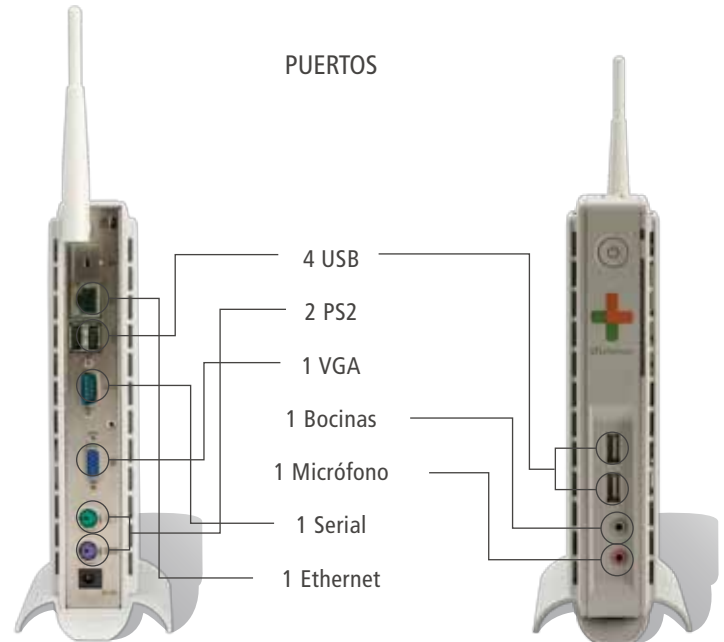

¿Cómo funciona?

La LT1507 tiene precargado de fabrica los más recientes clientes de sistemas VDI (Citrix, VMware, etc), así como también cuenta con la opción de incluir OpenOffice 2.4 para trabajo local, tiene la capacidad de alojar XP Embedded lo que permite instalarle aplicaciones ligeras adicionales para correrse de manera local y simultáneamente continuar con las operaciones.

En sus versiones superiores airos puede alojar Linux Ubuntu 10.4 Full Size y Windows XP Professional para dar una completa compatibilidad con las necesidades de las aplicaciones e interfaces y aún así continuar gozando de los beneficios de una terminal ligera.

APLICACIONES Y PROTOCOLOS:

RDP (1.6.0)	VNC Viewer
ICA (12)	VPN Client
PC/IP	X11 (XDMCP) 7.3
VMware VDM Client	JRE 6 Update 5
Ericom PowerTerm WebConnect	Open Office 2.4
Go-Global WinServer Client	AMS Remote Manager Support
NX Client	VNC Server
RSH	IPv6
SSH Client	PPP/PPPoE
Tarantella	Wireless Support
Telnet	Linux Font Server Support

PUERTOS